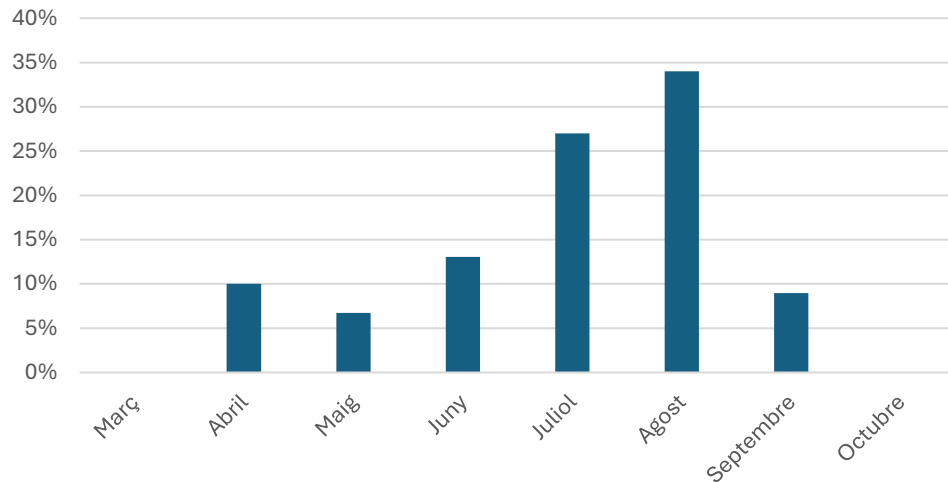

Distribució temporal

14 d'agost 2023

4.080 kg

749.747 pernoctacions anuals

35 % a l'agost

De 0,67 a 0,69 kg/pernoctació de rebuig

+

0,2 kg selectiva

0,9 kg rsu/pernoctació