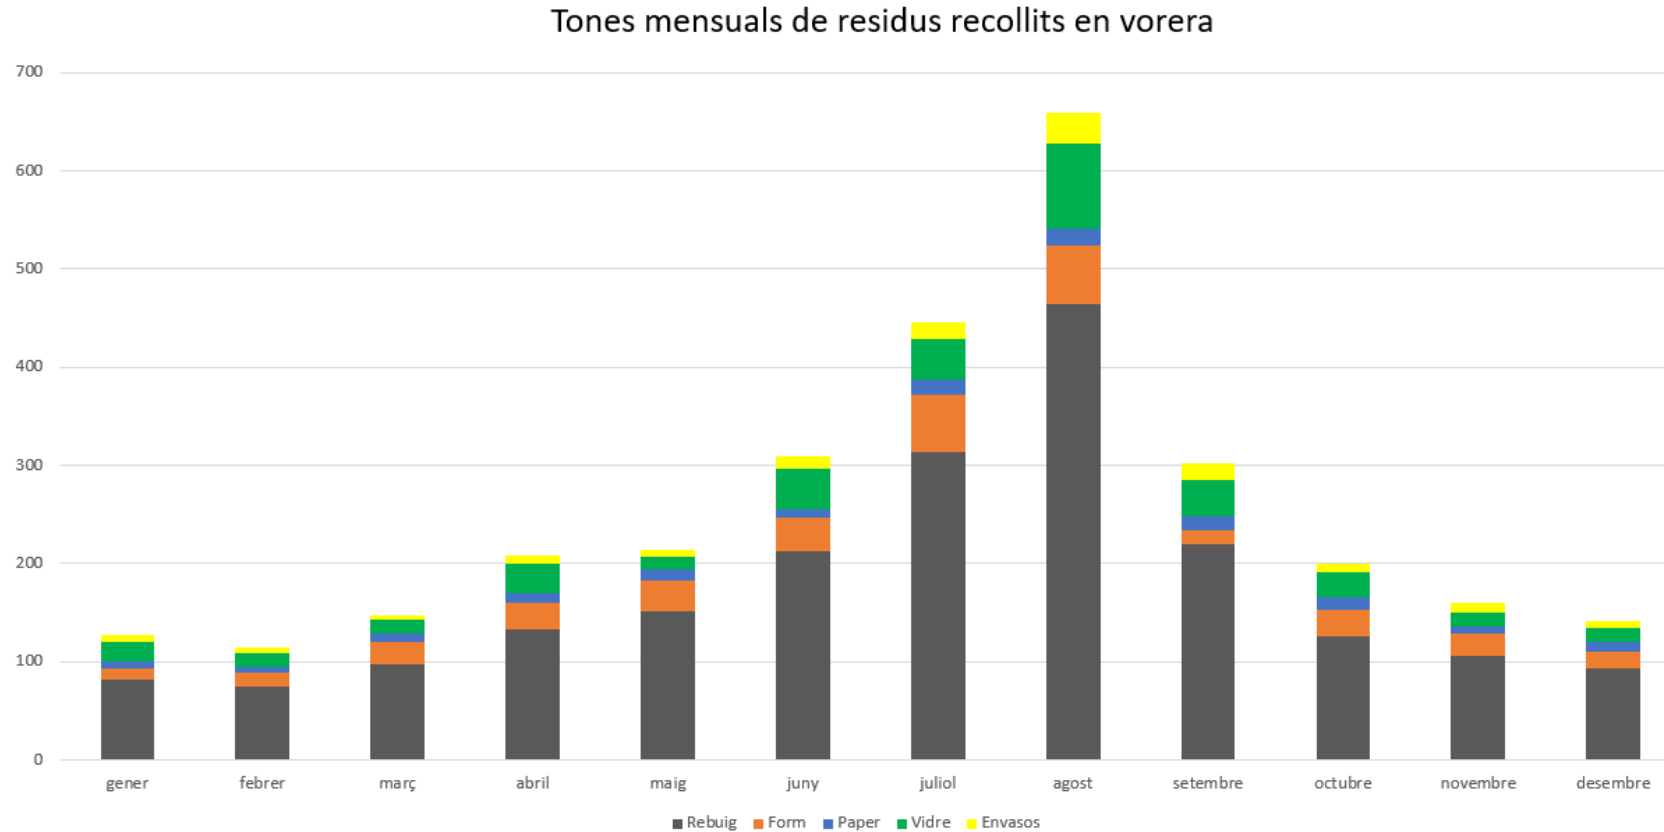

Pals...amb dades de generació de residus

Minim 17.600 kg/setm a Màxim 107.360 kg/setm = 10 vegades més !!