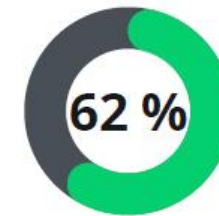

PALAU D'ANGLESOLA	2191
SIDAMON	759
VILANOVA DE BELLPUIG	1179

% RSB

diversos àmbits entre 759 hab i 2191 hab

abans 2018

2022

diversos valors

entre

i