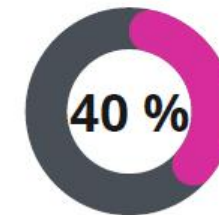

PALAU D'ANGLESOLA	2191
SIDAMON	759
VILANOVA DE BELLPUIG	1179

% RSB

diversos àmbits entre 759 hab i 2191 hab

abans 2018

2022

diversos valors

entre

i