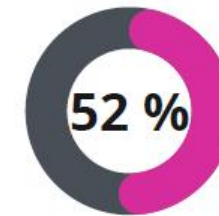

PALAU D'ANGLESOLA	2191
SIDAMON	759
VILANOVA DE BELLPUIG	1179

% RSB

diversos àmbits entre 759 hab i 2191 hab

abans 2018

2022

diversos valors

entre

i