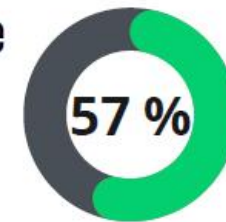

Els sistemes de recollida amb contenidors tancats

LA CONCA DE BARBERÀ (15)

#CPI

% RSB

eContenedors
domèstics

7 dies/setmana

7 dia/setmana

comercial

7 dies/setmana

PaP

diversos àmbits entre 44 hab i 628 hab

abans

2019

2022

diversos valors

entre

i