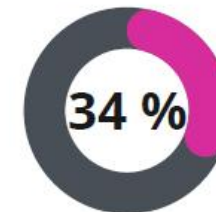

eContenedors domèstics

 7 dies/setmana
 2 dia/setmana

PaP comercial al polígon industrial

% RSB

BELLVEI
2.346 hab

abans
2018

2022

Els sistemes de recollida amb contenidors tancats