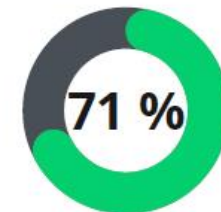

eContenedors domèstics

 7 dies/setmana
 2 dia/setmana

PaP comercial al polígon industrial

% RSB

BELLVEI
2.346 hab

abans
2018

2022

Els sistemes de recollida amb contenidors tancats