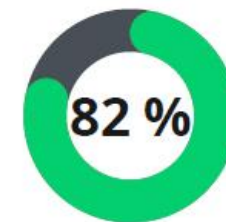

Els sistemes de recollida amb contenidors tancats

LA CONCA DE BARBERÀ (15)

#CPI

% RSB

eContenedors
domèstics

7 dies/setmana

7 dia/setmana

comercial

7 dies/setmana

PaP

diversos àmbits entre 44 hab i 628 hab

abans

2019

2022

diversos valors

entre

i