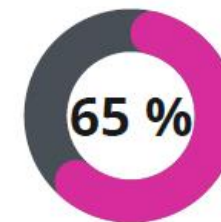

Els sistemes de recollida amb contenidors tancats

LA CONCA DE BARBERÀ (15)

#CPI

% RSB

eContenedors
domèstics

7 dies/setmana

7 dia/setmana

comercial

7 dies/setmana

PaP

diversos àmbits entre 44 hab i 628 hab

abans

2019

2022

diversos valors

entre

i