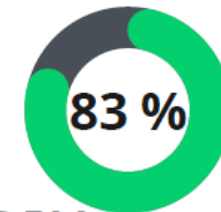

% RSB

BALSARENY

3.249 hab

abans

2018

2022

RAJADELL

2017