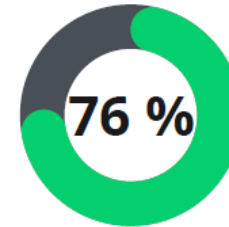

antes 2018

2022

Els sistemes de recollida selectiva eficients

% RSB

eCONTENEDORS
35 MUNICIPIS
2022

PaP
228 MUNICIPIS

% IMPROPIS ORGÀNICA

% IMPROPIS ENVASOS

Els sistemes de recollida amb contenidors tancats

15 experiències més amb implantació en tot de l'àmbit territorial, sense any sencer 2022

1. Montmeló
2. Bages (10 municipis)
3. Centelles
4. Montgat
5. Garrotxa (1)