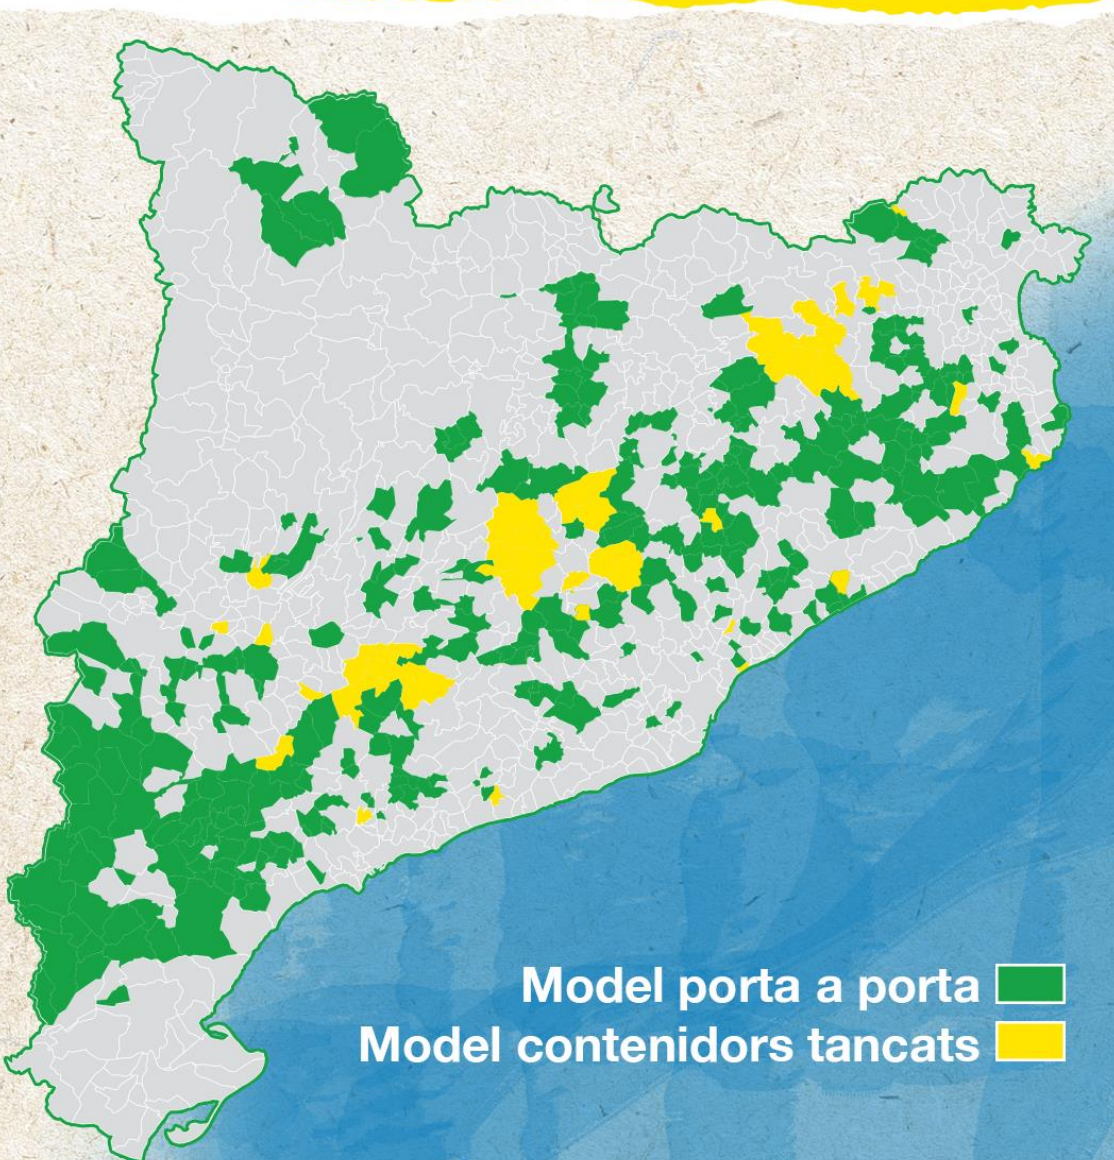

**Municipis amb sistemes de
recollida selectiva eficient implantat
al menys al 50% del àmbit**

282

PORTA A PORTA

52

**CONTENIDORS
TANCATS AMB
IDENTIFICACIÓ
DELS USUARIS**

Municipis amb sistemes eficients de recollida selectiva

334

Municipis amb sistemes de recollida selectiva eficient implantat al menys al 50% del àmbit

282

PORTA A PORTA

<https://www.portaaporta.cat>

Associació de municipis porta a porta

52

CONTENIDORS TANCATS AMB IDENTIFICACIÓ DELS USUARIS