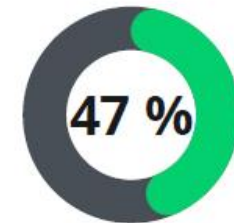

Els sistemes de recollida amb contenidors tancats

LA NOGUERA (1)

eContenedors
domèstics

7 dies/setmana

2 dia/setmana

2 dia/setmana

% RSB

PENELLES
430 hab

antes 2018

2022