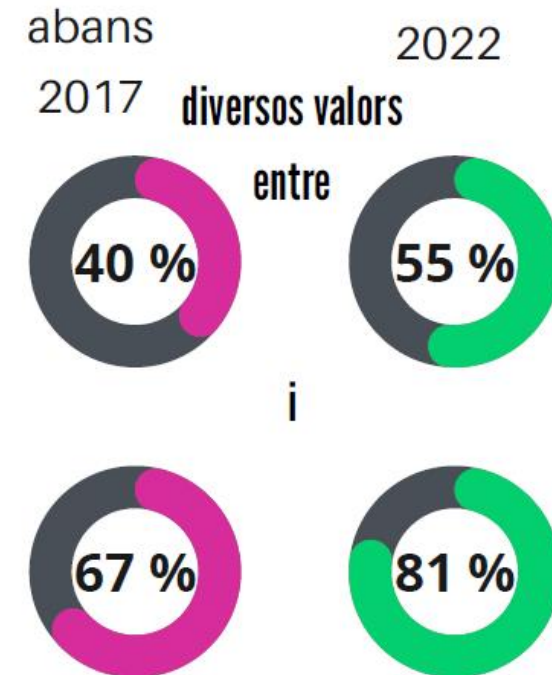

entre

i

Els sistemes de recollida amb contenidors tancats

LA GARROTXA (13)

% RSB

diversos àmbits entre 439 hab i 3.143 hab

Els sistemes de recollida amb contenidors tancats

BAIX PENEDES (1)