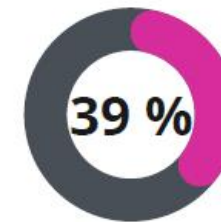

diversos àmbits entre 44 hab i 628 hab

abans

2019

2022

diversos valors