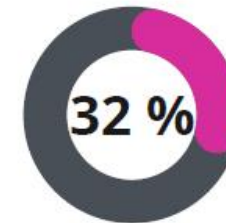

% RSB

PENELLES
430 hab

antes 2018