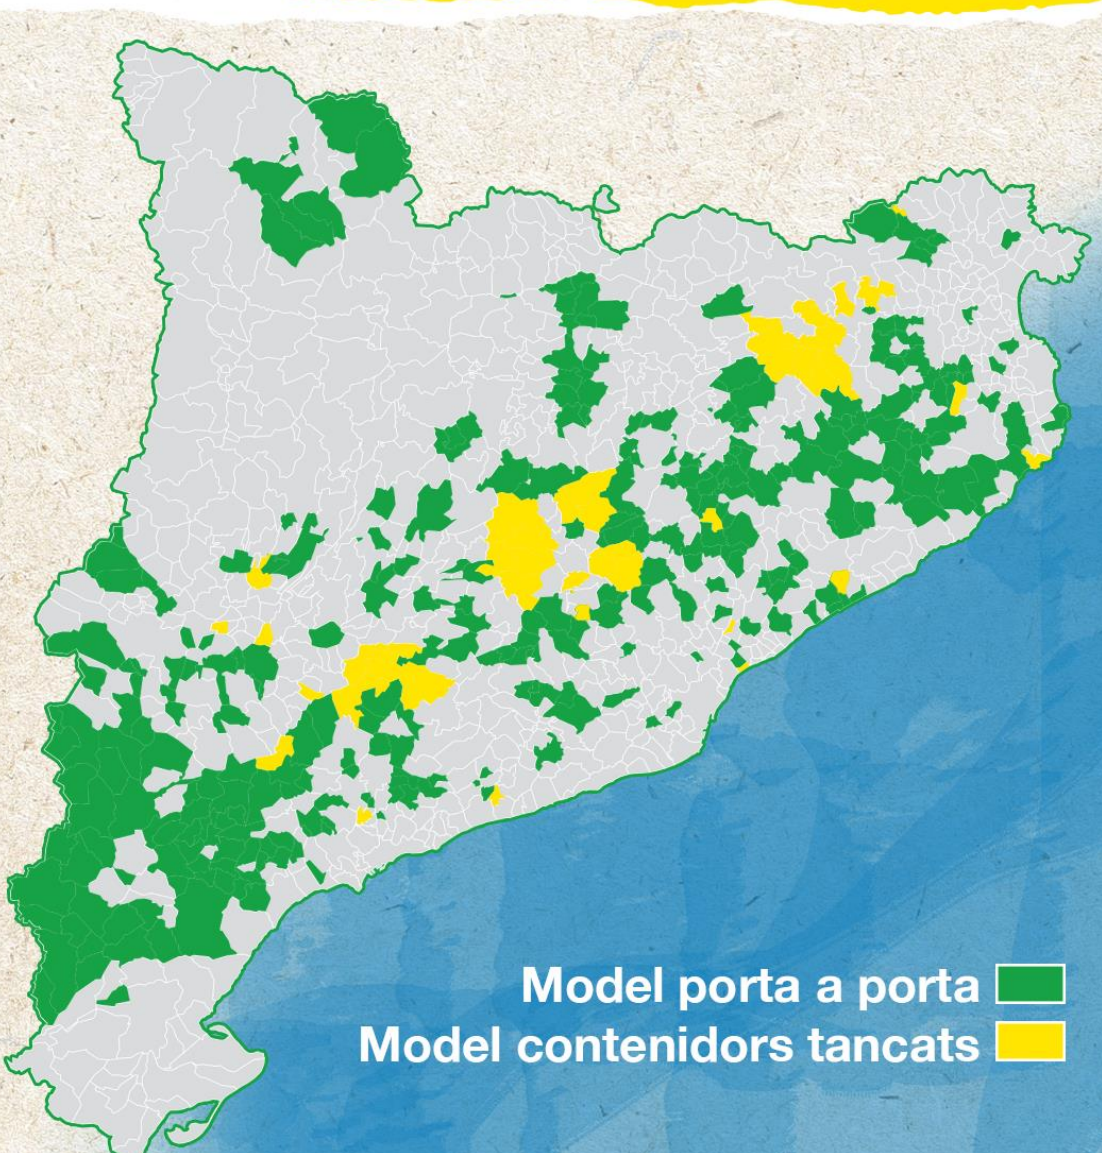

Sistema Documental de Residus

Recollida selectiva

Declaració del Estat Actual (DEA)

947 municipis

**937 municipis
amb DEA**

Els sistemes de recollida selectiva eficients

PORTA A PORTA

CONTENIDORS
TANCATS AMB
IDENTIFICACIÓ
DELS USUARIS

1

Elevats % de recollida selectiva

Objectius de reciclatge

2

Eliminar l'anonimat

Taxa Justa

**Municipis amb sistemes eficients de
recollida selectiva**

334

**Municipis amb sistemes de
recollida selectiva eficient implantat
al menys al 50% del àmbit**

282

PORTA A PORTA

52

**CONTENIDORS
TANCATS AMB
IDENTIFICACIÓ
DELS USUARIS**

Municipis amb sistemes eficients de recollida selectiva

334

Municipis amb sistemes de recollida selectiva eficient implantat al menys al 50% del àmbit

282

PORTA A PORTA

<https://www.portaaporta.cat>

Associació de municipis porta a porta

52

CONTENIDORS TANCATS AMB IDENTIFICACIÓ DELS USUARIS