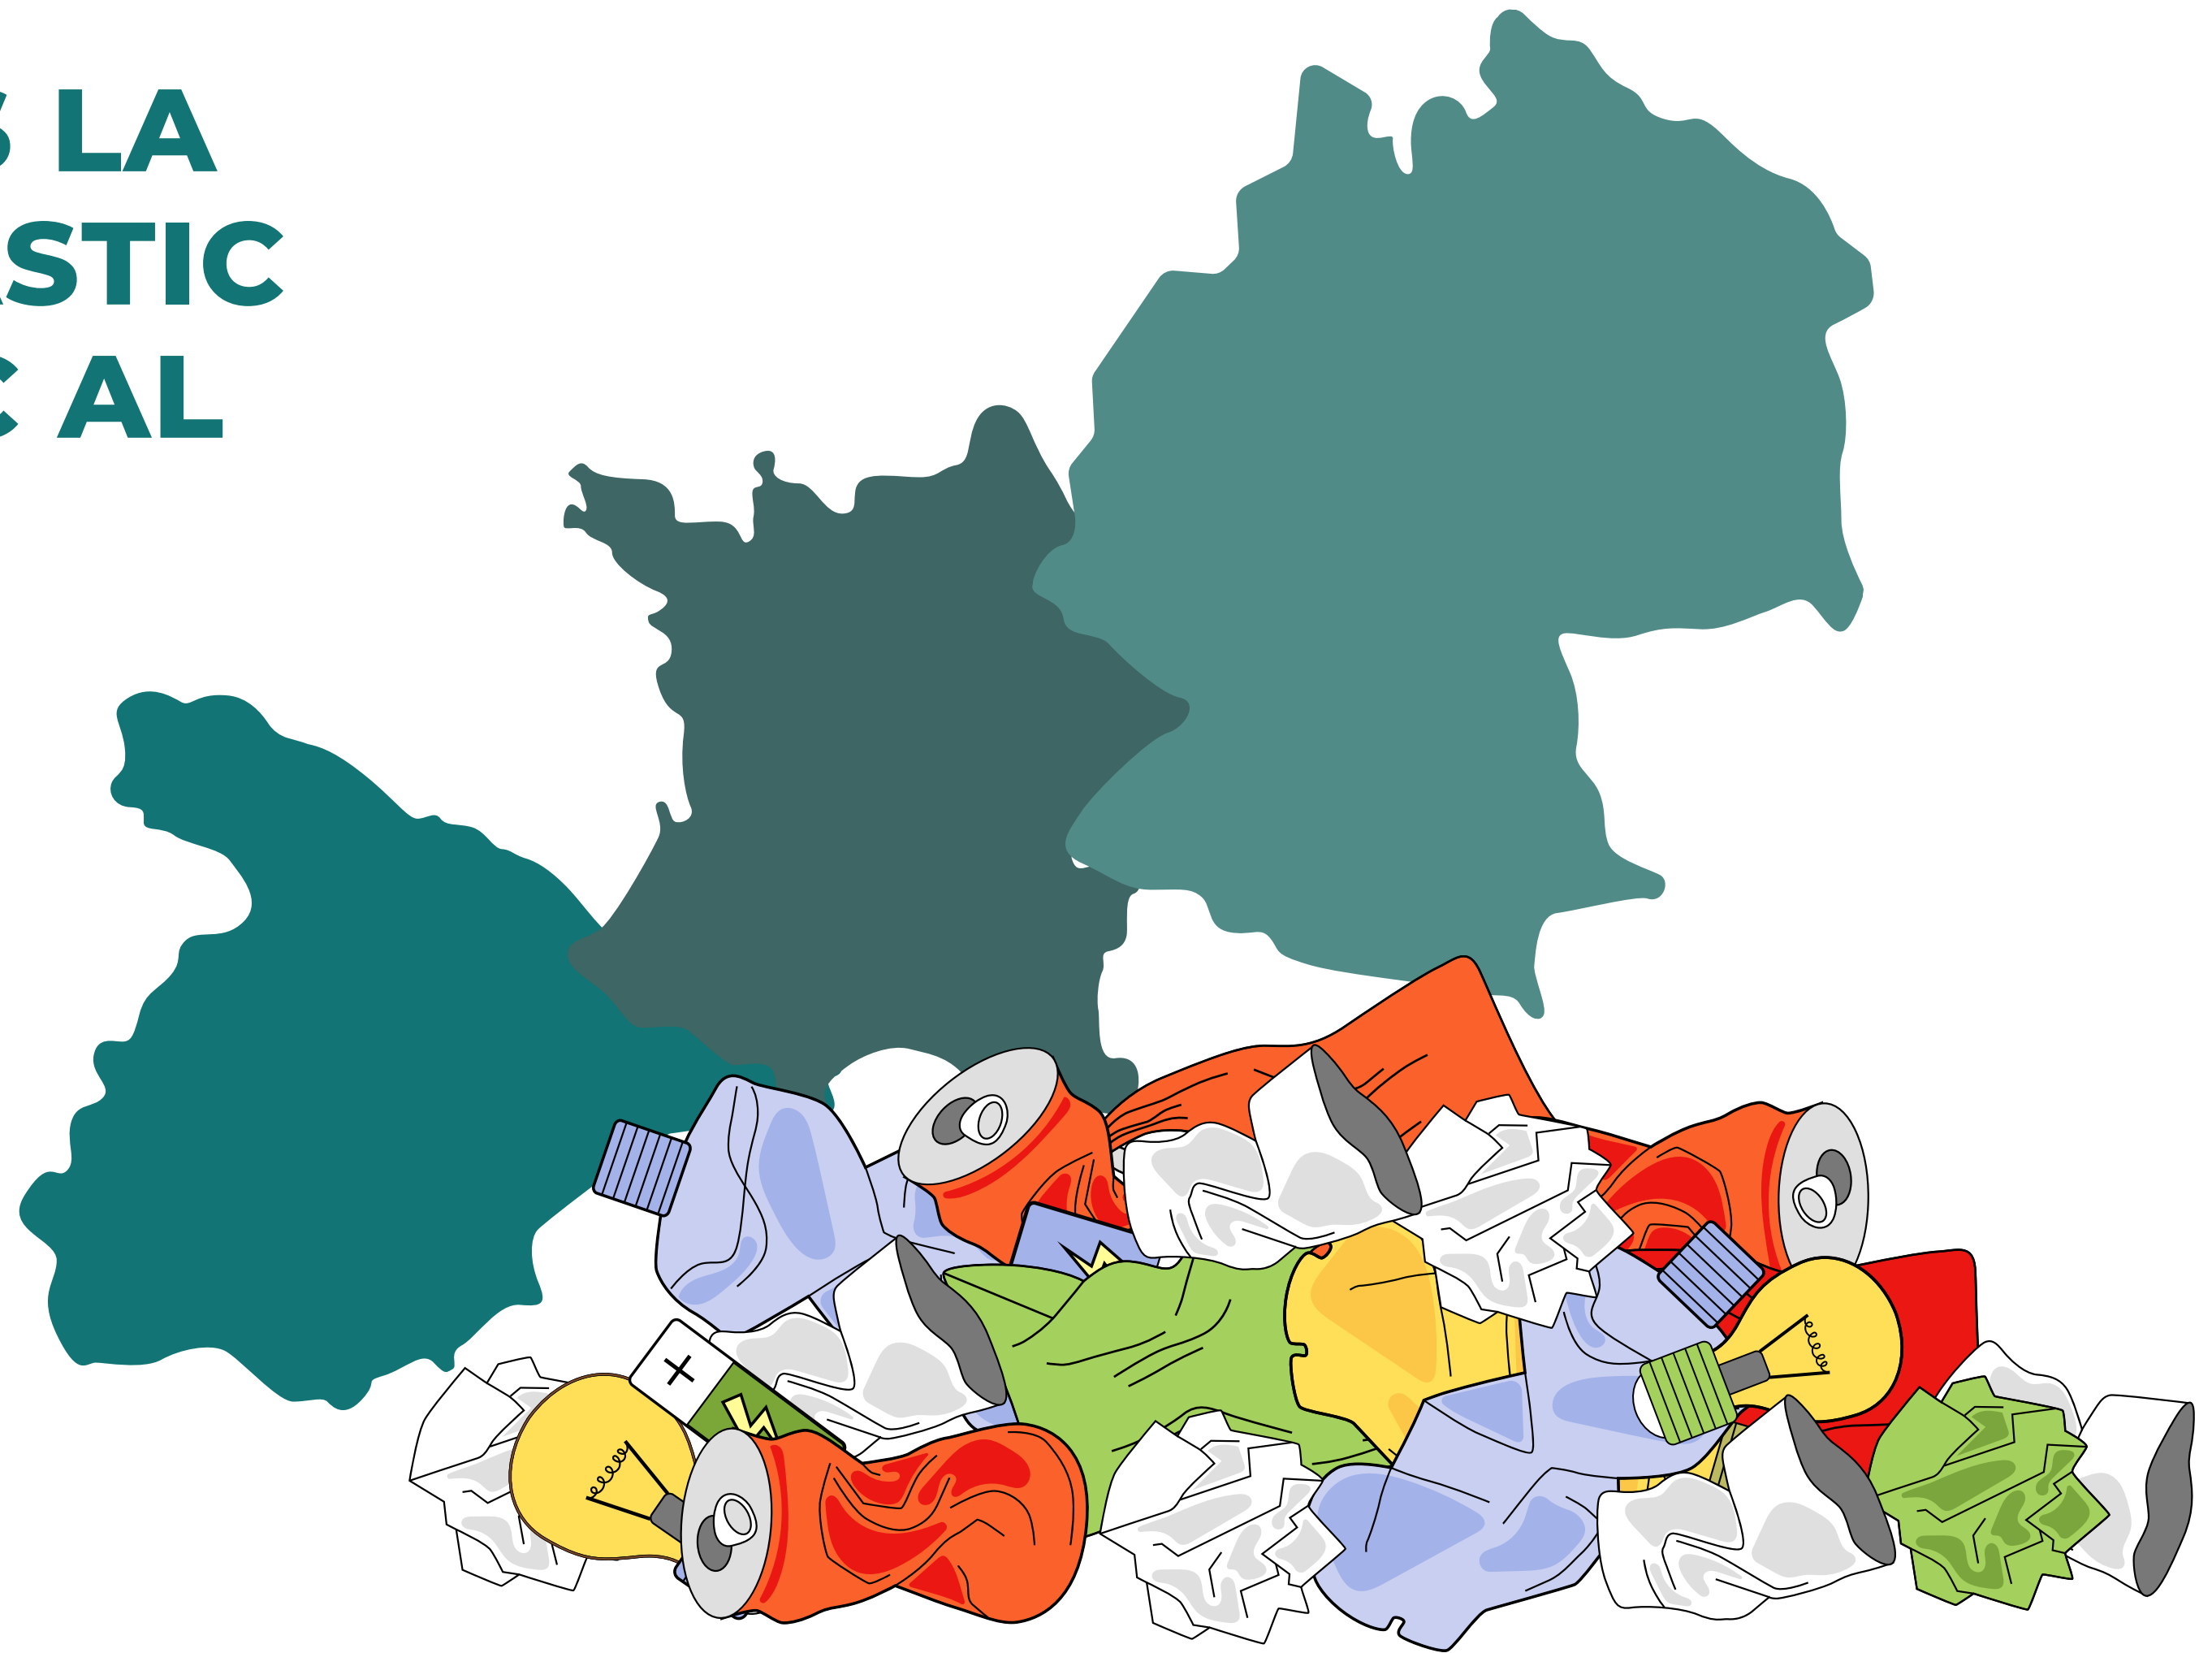

75 VEGADES LA ILLA DE PLÀSTIC DEL PACÍFIC AL ANY EN PES