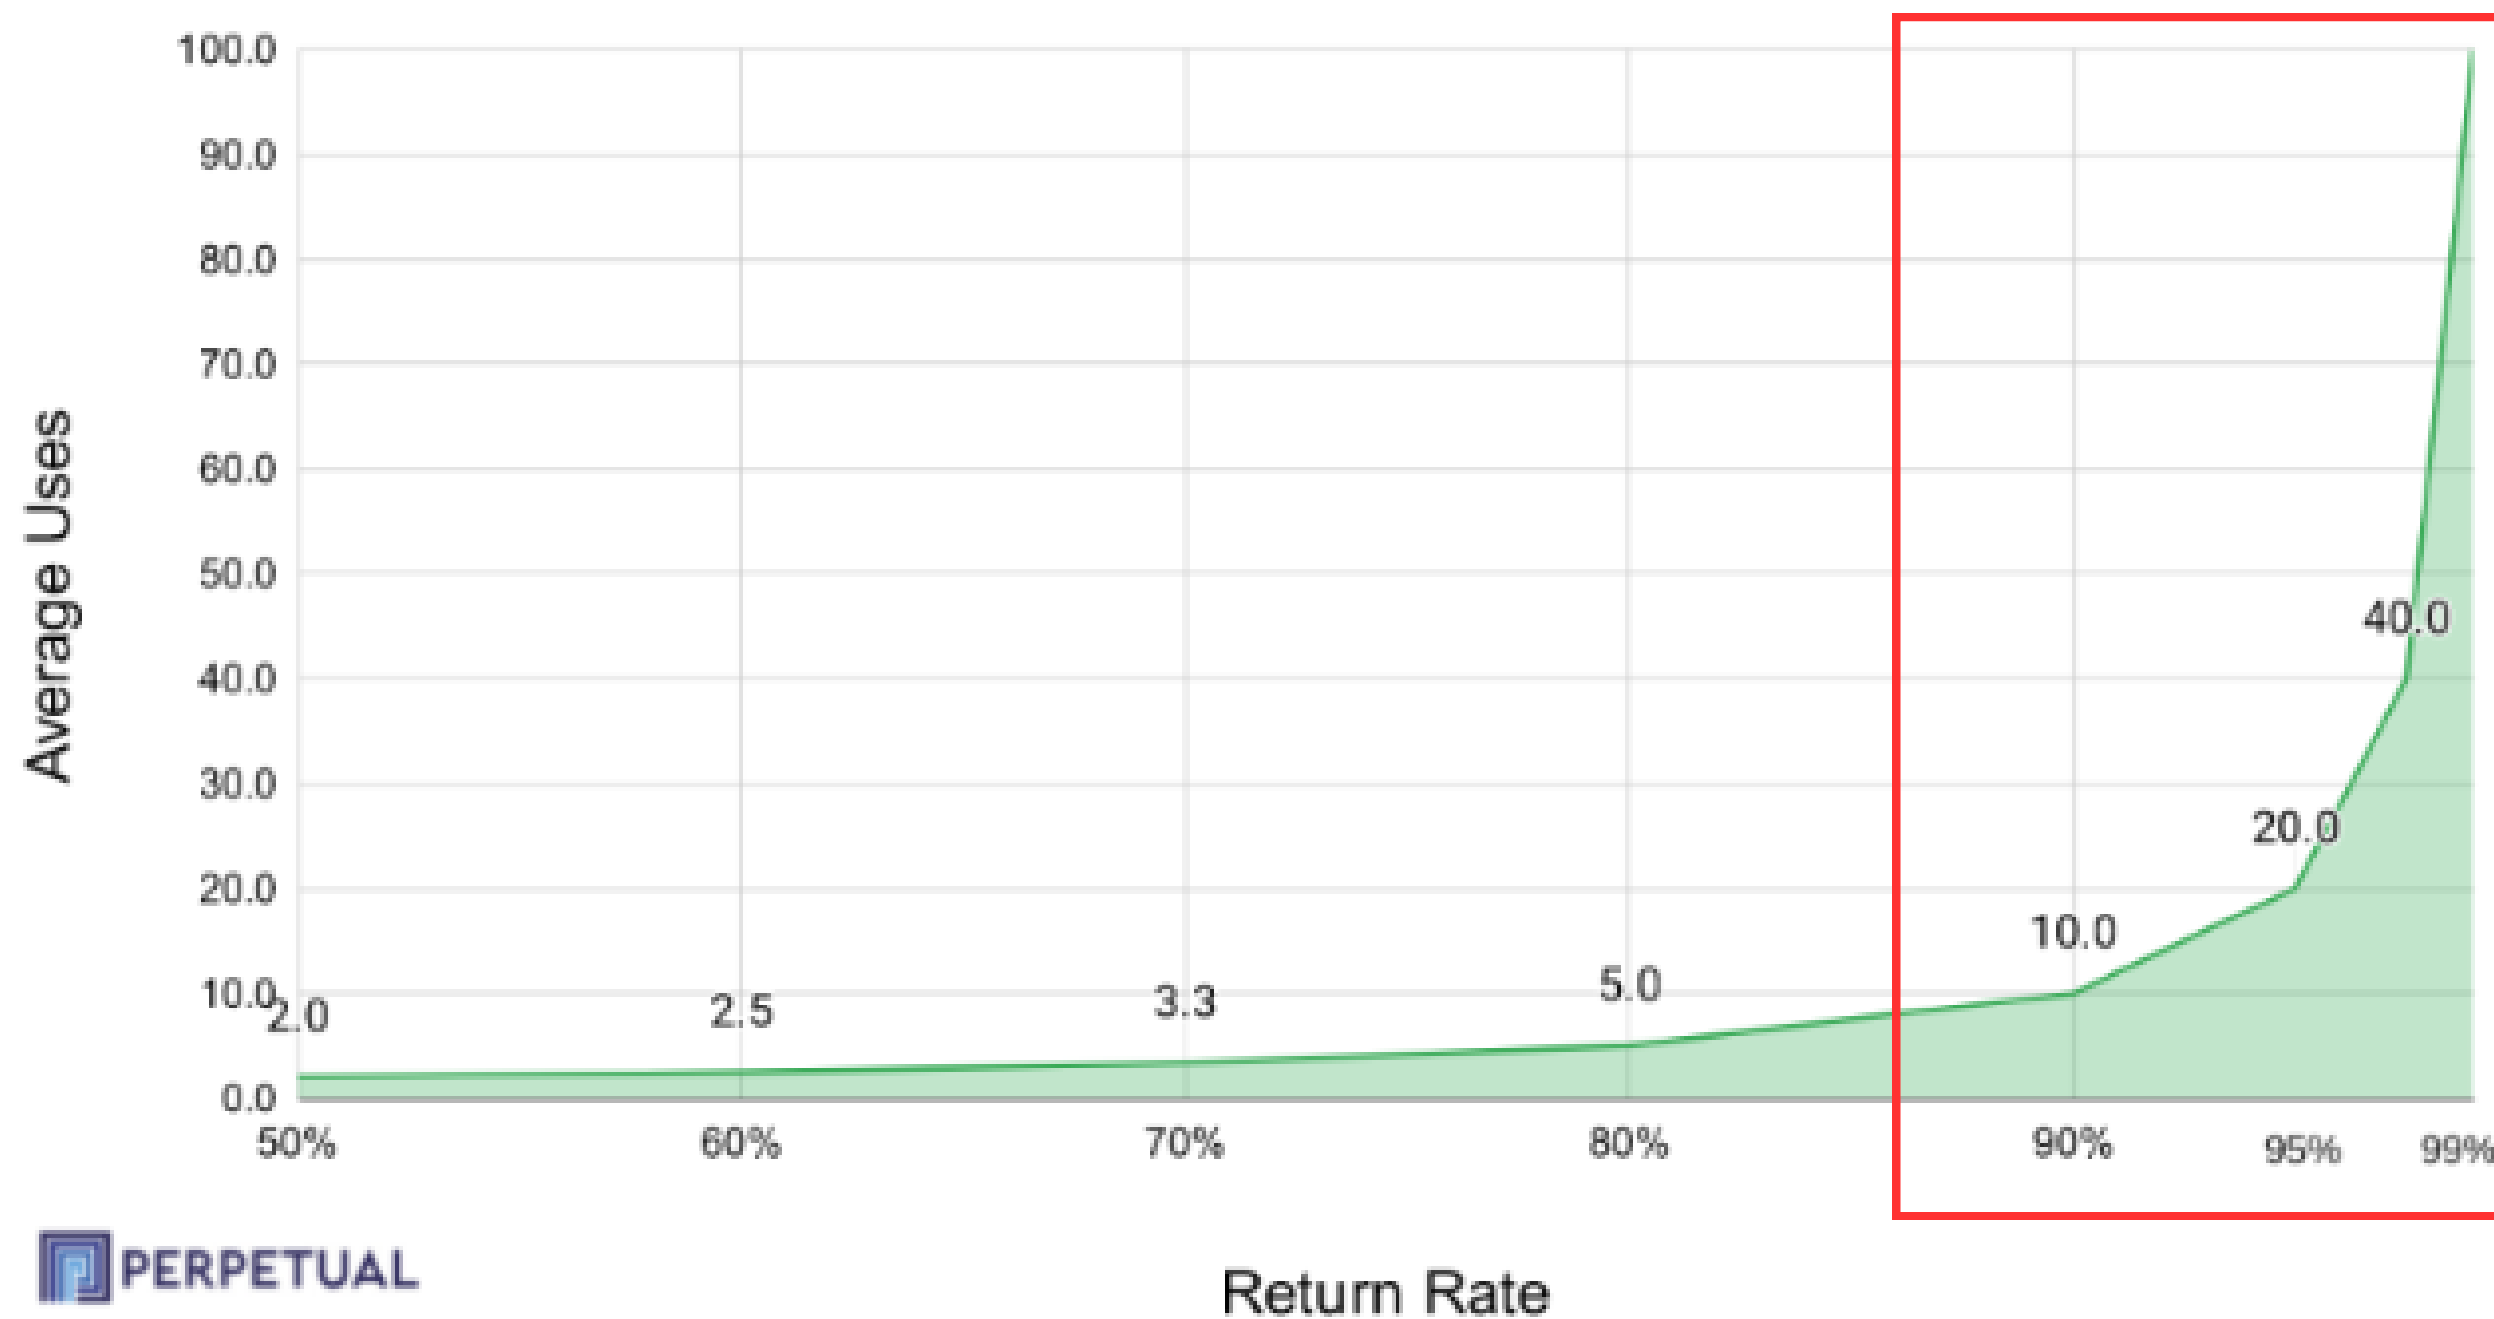

+7.314

**KG CO2 EN
EL DELIVERY**

+13.214

**KG DE
RESIDUS**

TASA DE RETORN

94%
(85%-98%)

PER QUÈ ÉS IMPORTANT LA TASA DE RETORN

The Impact of Return Rates on Average Number of Uses